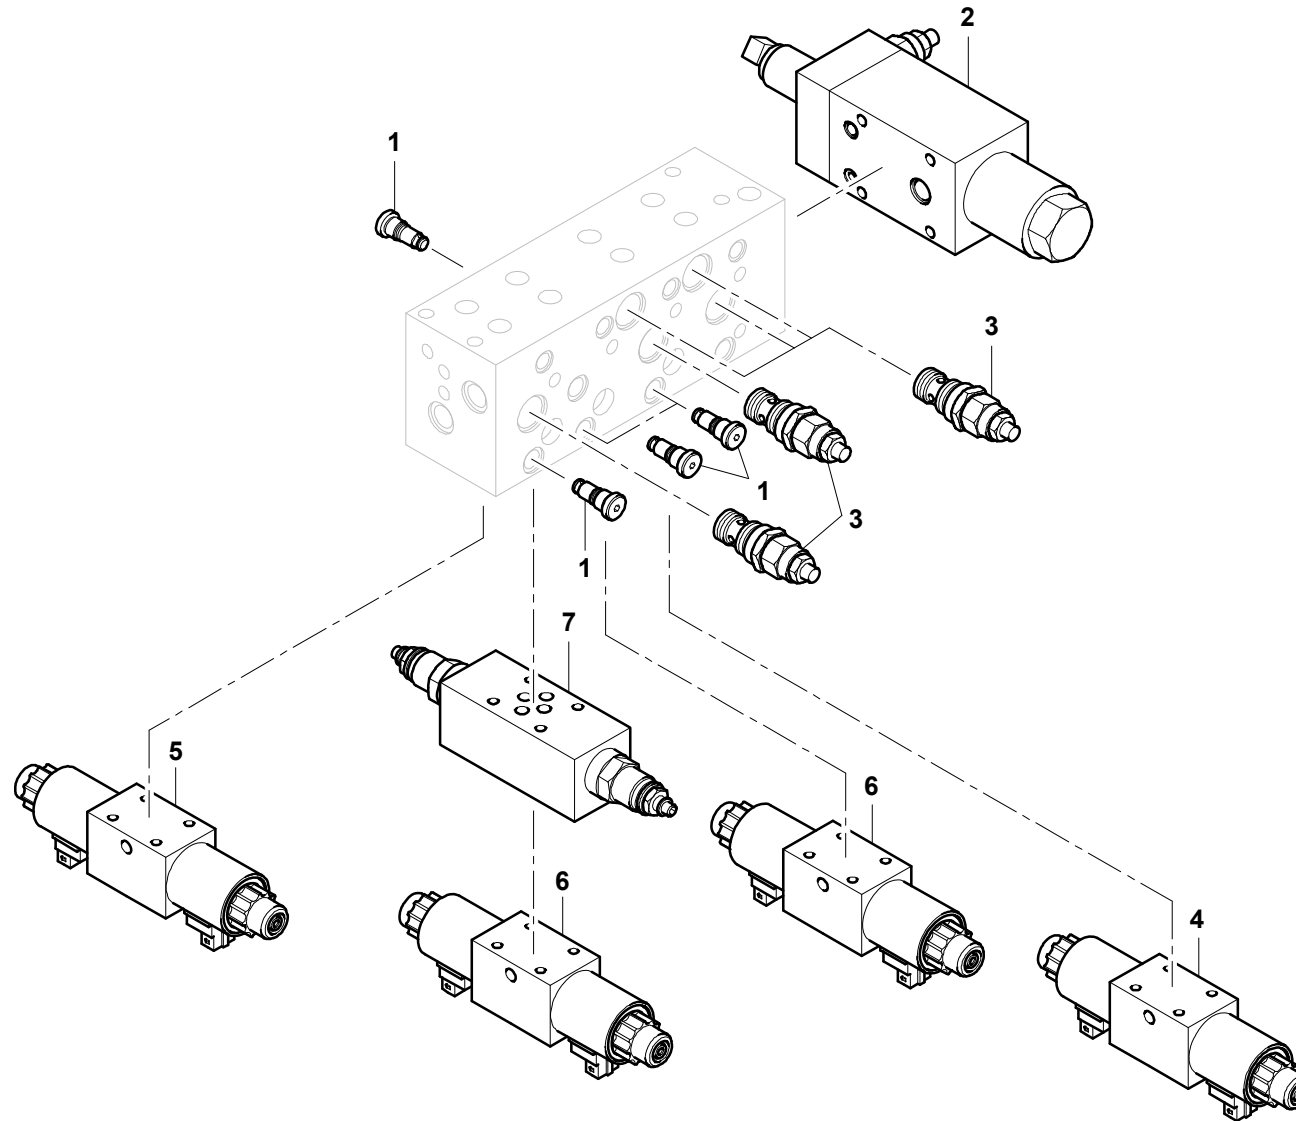

**GROVE**

STEUERBLOCK LINKS  
CONTROL BLOCK COMPACT LEFT

BILDTADEL  
PICTORIAL DISPLAY

**GMK 6400**  
**BE 720**  
**G 120**

07.11

**3322883-ETL B**

1/1

3322883-B-BL01-0711-0000